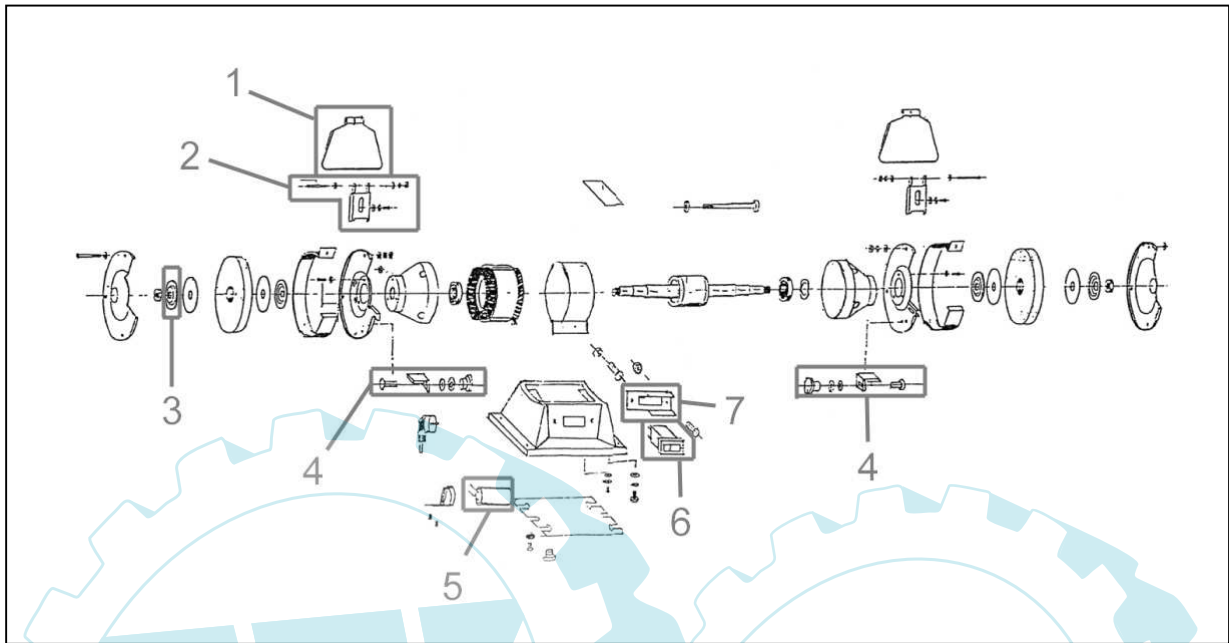

55114

55114

Pos.-Nr.	Ersatzteil-Nr.	Bezeichnung	Pos.-Nr.	Ersatzteil-Nr.	Bezeichnung
001	55114-01001	Sichtschutz 2er Set	005	55114-01005	Kondensator
002	55114-01002	Halterung 2er Set kpl.	006	55114-01006	Schalter
003	55114-01003	Flansch	007	55114-01007	Schaltergehäuse
004	55114-01004	Werkstückauflage 2er Set kpl.	o.Abb.	55114-01008	Hülse Schleifscheibe